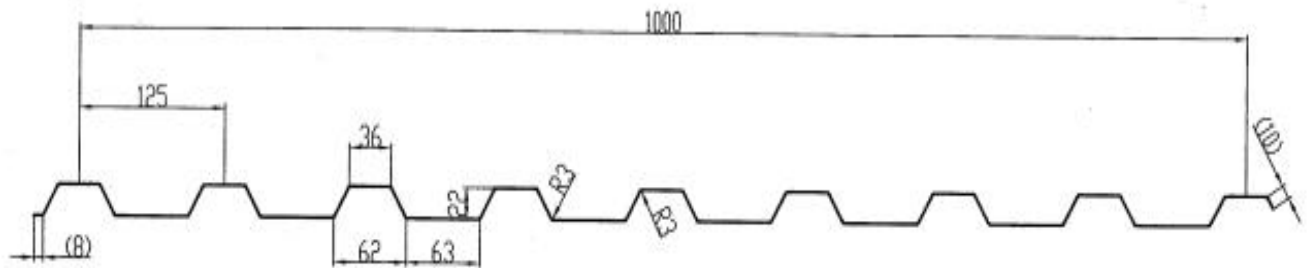

# TEHNIČKE KARAKTERISTIKE

niski val: TPE 22 / 125 / 1000

visoki val: TPE 40 / 193 / 965

**Različitih dužina i debljina po  
željama kupaca!**