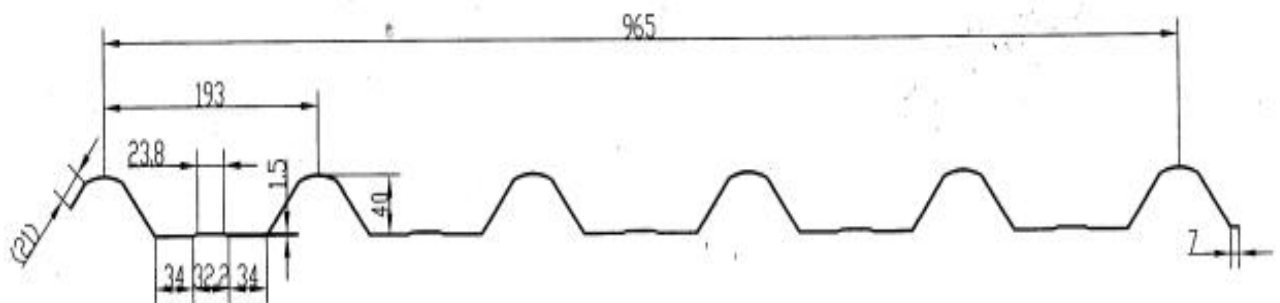

# TEHNIČKE KARAKTERISTIKE

niski val: TPE 22 / 125 / 1000

visoki val: TPE 40 / 193 / 965

**Različitih dužina i debljina po  
željama kupaca!**